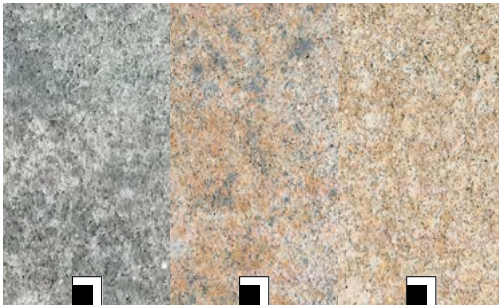

GDM.DECA® light

Die Terrassenplatte GDM.DECA light ist die Produkterweiterung zu unseren GDM.DECA stone. Speziell entwickelt, um die individuellen Anforderungen für Ihren persönlichen Terrassentraum zu erfüllen. Die Platten sind in Muschel-Kalk, Grau-Schwarz und Braun-Beige erhältlich.

GDM.DECA light 60/40/5 cm, nativo, Muschel-Kalk nuanciert

GDM.DECA light 60/40/5 cm, nativo, Braun-Beige nuanciert

Dicke 5 cm

mit Sichtkanten

100/40/5 cm

80/40/5 cm

60/40/5 cm

40/40/5 cm

1 Sichtkante 40/40/5 cm

2 Sichtkanten 40/40/5 cm

2 Sichtkanten 40/40/5 cm

GDM.DECA light
nativo, Grau-Schwarz nuanciert
naturbelassen, scharfkantig

GDM.DECA light
nativo, Muschel-Kalk nuanciert
naturbelassen, scharfkantig