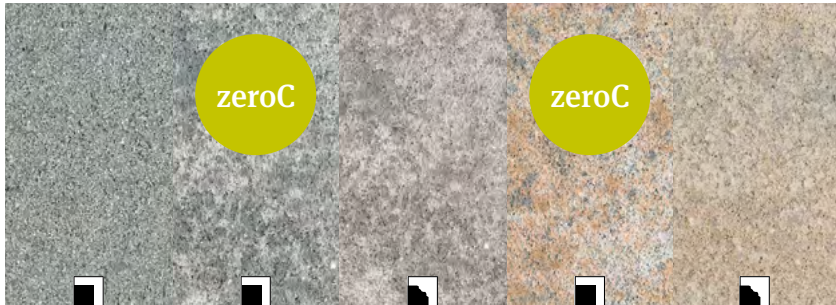

1 Sichtkante 40/40/5 cm

2 Sichtkanten 40/40/5 cm

2 Sichtkanten 40/40/5 cm

GDM.DECA light
nativo, Grau-Schwarz nuanciert
naturbelassen, scharfkantig

GDM.DECA light
nativo, Muschel-Kalk nuanciert
naturbelassen, scharfkantig

GDM.DECA light
nativo, Braun-Beige nuanciert
naturbelassen, scharfkantig

GDM.DECA[®] stone und liner

Mit GDM.DECA stone verleihen Sie Ihren Wegen und Plätzen rund ums Haus einen neuen Auftritt. Die natürliche Farbgebung in harmonisch aufeinander abgestimmten Mischtönen sowie die unterschiedlichen Steinformate geben der Fläche einen Ausdruck des ganz persönlichen Anspruchs und individuellen Geschmacks.

GDM.DECA liner 1-1

30 mm

30 mm

GDM.DECA stone
nativo, Grau
naturbelassen, scharfkantig

GDM.DECA stone
nativo, Grau-Schwarz nuanciert
naturbelassen, scharfkantig

GDM.DECA stone
antikplus, Grau-Schwarz nuanciert
maschinell gealtert, bossierte Kanten