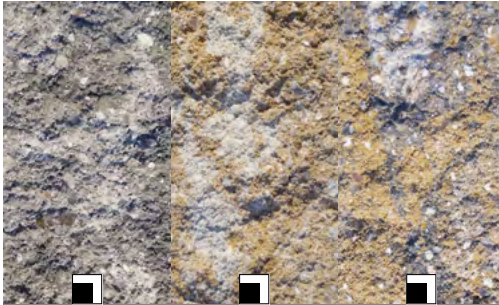

100/40/15 cm
80/40/15 cm
40/40/15 cm

GDM.KLASSIK step
tecto, Grau-Schwarz nuanciert
gestockte Trittläche

GDM.KLASSIK step
tecto, Sandstein-Beige nuanciert
gestockte Trittläche

GDM.KLASSIK step
tecto, Muschel-Kalk nuanciert
gestockte Trittläche