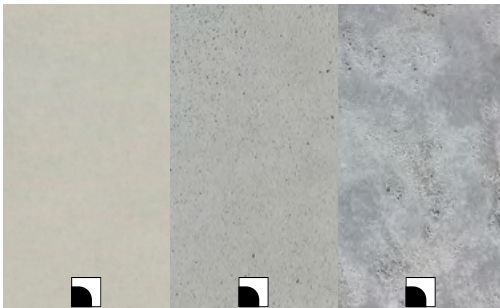

GDM.MASSIMO® light

Bei der Gestaltung von Außenanlagen bietet GDM.MASSIMO light ein höchst mögliches Maß an Flexibilität. Nahezu jede gestalterische Vorgabe kann umgesetzt werden – individuell und unverwechselbar, aus feinstem Sichtbeton.

200/100/6,5 cm
150/100/6,5 cm
100/100/6,5 cm
Sonderformate

GDM.MASSIMO light
visia, Grau
Hochleistungs-
schalungsglatt

GDM.MASSIMO light
ruvido, Grau
Hochleistungs-
leicht aufgeraut

GDM.MASSIMO light
etrusco, Grau
Hochleistungs-
mit porösen Einschlüssen