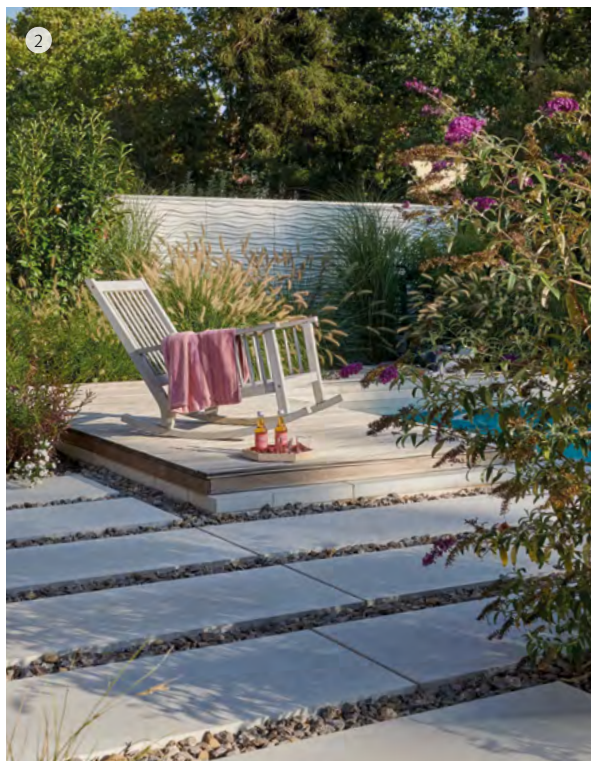

- 1 GDM.MASSIMO
- 2 GDM.MASSIMO light und GDM.DUNA tile
- 3 GDM.MASSIMO stele