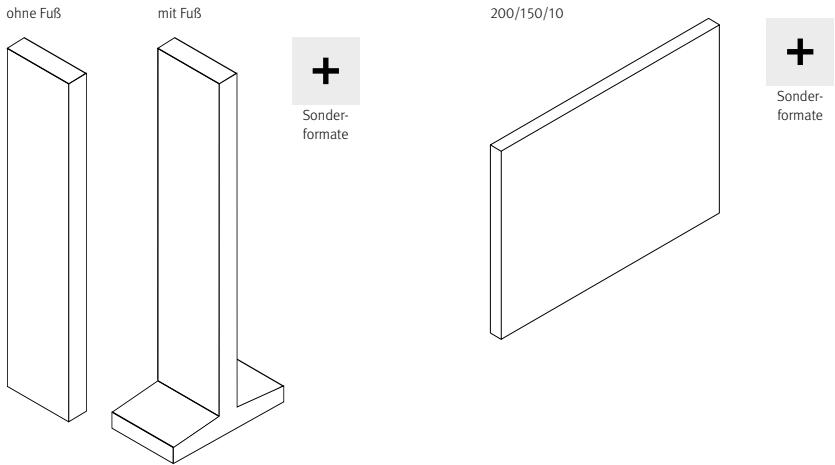

stele 50/10/250 cm
stele mit Fuß 50/10/250 cm
wall 200/10/150 cm

GDM.MASSIMO stele & wall

visia, Grau
Hochleistungsbeton
schalungsglatt

GDM.MASSIMO stele & wall

visia, Corten
Hochleistungsbeton
schalungsglatt

GDM.MASSIMO stele & wall

visia, mit Motiv
Hochleistungsbeton
schalungsglatt, Motiv gestrahlt

GDM.MASSIMO stele & wall

ferro, Grau
edelstahlkugelgestrahlt