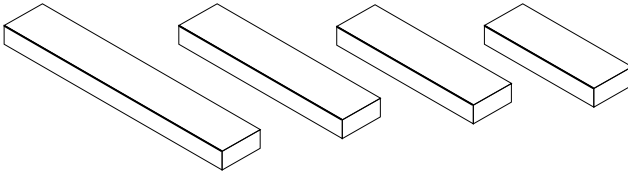

# GDM.MASSIMO® step und L-step

Unsere Stufen aus der Manufaktur ermöglichen harmonische Gesamtkonzepte mit bleibendem Eindruck. Farb- und Oberflächenvorgaben sowie spezielle Größen können auf Ihre Bedürfnisse und Anforderungen zugeschnitten werden. Die Elemente bestehen aus selbstverdichtendem Hochleistungsbeton.

Handfertigung

200/35/14,8

150/35/14,8

125/35/14,8

100/35/14,8

Sonderformate

GDM.MASSIMO step 125/35/14,8 cm, visia, Grau

Winkelstufen