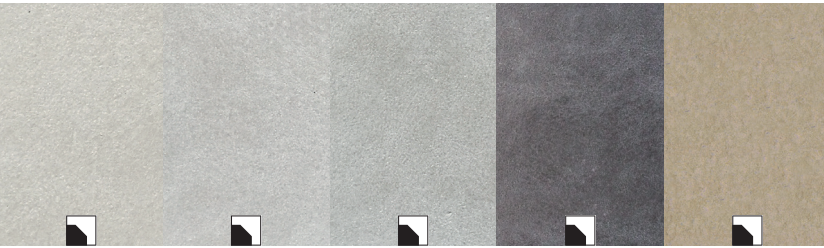

gebrochene Sichtfläche mit umlaufender Fase

**GDM.MAXI L-wall
bruchrau, Kalkstein**

gebrochene Sichtfläche mit umlaufender Fase

ab
56,90 €
/St.

GDM.GABANO light Aktionsrabatt: -10,00 EUR/m²

Dicke 3 cm

Dicke 5 cm