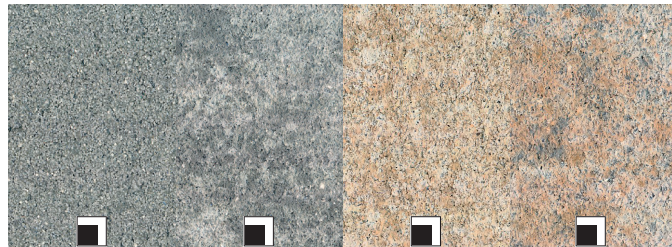

GDM.LAMARO light
silco, Sandgrau hell
gebürstet

GDM.LAMARO light
silco, Rauchgrau
gebürstet

GDM.LAMARO light
silco, Beige
gebürstet

ab
28,10 €
/m²

ÖKOLOGISCH

GDM.VIA stone mit 6 mm Fuge lässt das Regenwasser direkt an Ort und Stelle versickern und ist dabei problemlos befahrbar.