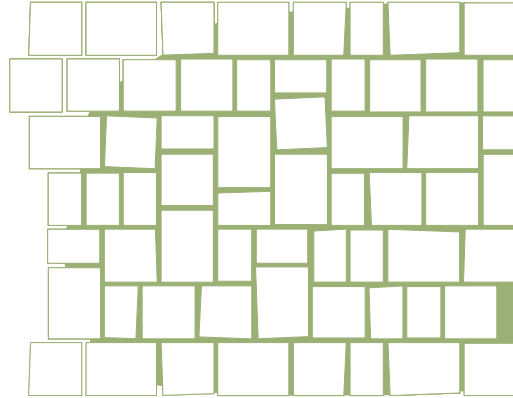

Kleinpflastersystem (Typ AY)

Euro/m²	Euro/m²		
47,00	47,00		Mittelpflastersystem (Typ AX) 10 cm
47,00	47,00		Kleinpflastersystem (Typ AY) 10 cm

GDM.ACENTRO stone
finer, Nautrbeige schattiert
bossierte kanten

GDM.ACENTRO stone
finer, Nautrgau schattiert
bossierte kanten

ab
47,00 €
/m²