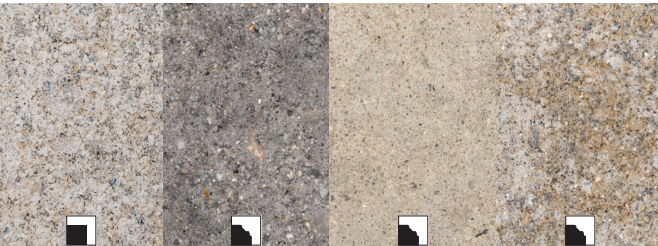

Großflastersystem (Typ BE)