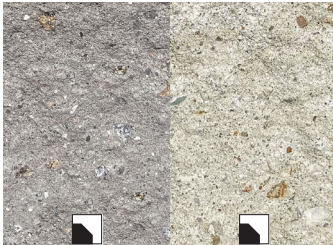

Euro/St.

Euro/St.

76,90	76,90	Winkelstütze 60/50/105 cm
69,90	69,90	Winkelstütze 50,5/50/80 cm
56,90	56,90	Winkelstütze 38/50/55 cm

**GDM.MAXI L-wall
bruchrau, Granit**

gebrochene Sichtfläche mit umlaufender Fase

**GDM.MAXI L-wall
bruchrau, Kalkstein**

gebrochene Sichtfläche mit umlaufender Fase

ab
56,90 €
/St.