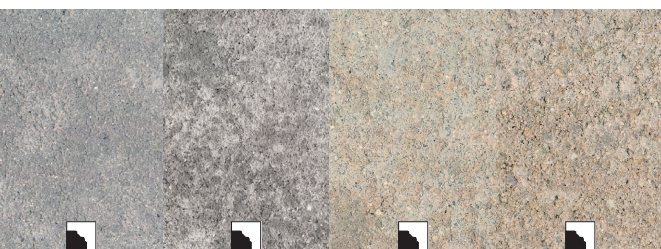

GDM.VIA stone Sonderpreis-Aktion

GDM.VIA stone ist ein Klassiker, wenn es um zeitlos gestaltete Fläche geht. Die gefälligen Formate in natürlichen Farben und Schattierungen überzeugen Liebhaber von traditionellen Pflasterungen.