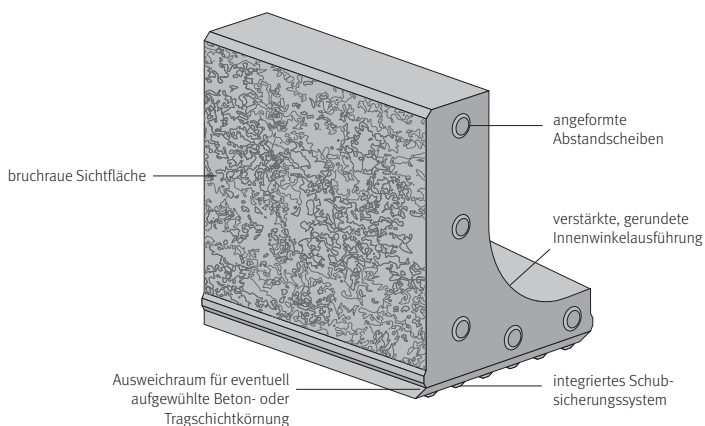

GDM.MAXI L-wall NEU

Die GDM.MAXI L-wall ist die perfekte Ergänzung zum GDM.MAXI block. Mit ihrer bruchrauen Sichtfläche sorgt sie für Stabilität und Stil in Terrassen, Einfahrten und Gärten. Ob als Stützelement für Erdmassen, Begrenzungen oder zur Gestaltung von Hochbeeten und Einfassungen – die GDM.MAXI L-wall verbindet technische Präzision mit natürlicher Optik und vielseitigen Einsatzmöglichkeiten.