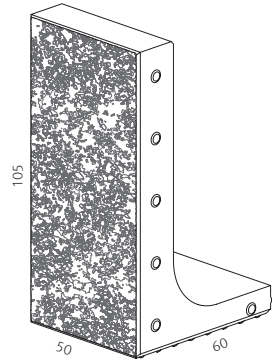

GDM.MAXI L-wall NEU

Die GDM.MAXI L-wall ist die perfekte Ergänzung zum GDM.MAXI block. Mit ihrer bruchrauen Sichtfläche sorgt sie für Stabilität und Stil in Terrassen, Einfahrten und Gärten. Ob als Stützelement für Erdmassen, Begrenzungen oder zur Gestaltung von Hochbeeten und Einfassungen – die GDM.MAXI L-wall verbindet technische Präzision mit natürlicher Optik und vielseitigen Einsatzmöglichkeiten.

60/50/105 cm

50,5/50/80 cm

38/50/55 cm

Euro/St.

Euro/St.

76,90	76,90	Winkelstütze 60/50/105 cm
69,90	69,90	Winkelstütze 50,5/50/80 cm
56,90	56,90	Winkelstütze 38/50/55 cm

**GDM.MAXI L-wall
bruchrau, Granit**