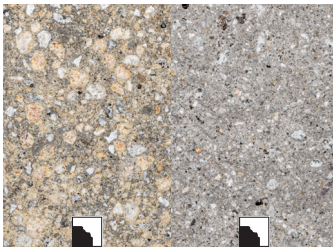

Kleinpflastersystem (Typ AY)

Euro/m²	Euro/m²		
47,00	47,00		Mittelpflastersystem (Typ AX) 10 cm
47,00	47,00		Kleinpflastersystem (Typ AY) 10 cm

GDM.ACENTRO stone
finer, Nautrbeige schattiert
bossierte kanten

GDM.ACENTRO stone
finer, Nautrgau schattiert
bossierte kanten

ab
47,00 €
/m²