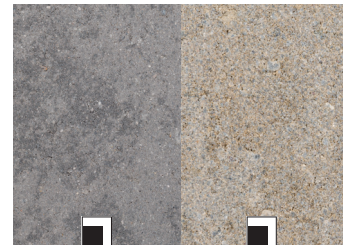

GDM.BOLERO stone NEU

GDM.BOLERO stone setzt neue Maßstäbe in der Flächengestaltung. Die runde Formgebung der Steine verleiht dem Pflaster eine rustikale Eleganz, das sich ideal für geschwungene Wege, stilvolle Vorplätze und einladende Eingangsbereiche eignet. Mit harmonischen Formen, abgestimmten Formaten (als groß – und kleinformatiges Mehrsteinsystem) und natürlichen Farben eröffnet GDM.BOLERO stone nahezu unbegrenzte Gestaltungsmöglichkeiten. Die „ungerichtete“ Verlegung sorgt für ein lebendiges und natürliches Gesamtbild – perfekt für moderne Architektur oder ein charmantes, historisches Ambiente.

🔹 Ökopflasterflächen sind ganz oder teilweise von der Niederschlagswassergebühr befreit. Erkundigen Sie sich bei Ihrer Kommune.

Euro/m²

35,90

Euro/m²

35,90

GDM.BOLERO stone
nativo, Grau schattiert
naturbelassen

GDM.BOLERO stone
nativo, Sand schattiert
naturbelassen