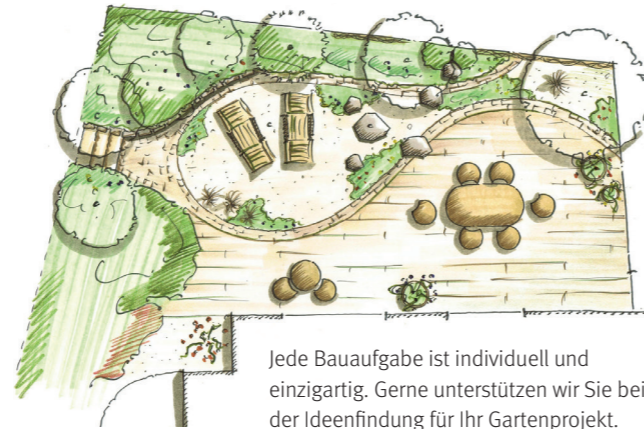

GODELMANN
DIE STEIN-ERFINDER

Wegweiser

Entdecken Sie unsere Platten, Pflaster, Mauern, Stufen und Sonderbauteile aus der Manufaktur.

Den richtigen Stein finden

Jede Bauaufgabe ist individuell und einzigartig. Gerne unterstützen wir Sie bei der Ideenfindung für Ihr Gartenprojekt.

Vereinbaren Sie gerne einen
Beratungstermin unter **02452 9929-0**.

Montag – Freitag Freitag (November – Februar)
08.00 – 16.30 Uhr 08.00 – 14.00 Uhr

Online planen
www.godelmann.de/stylefinder

proActive-Flächenbeläge für Klima und Umwelt